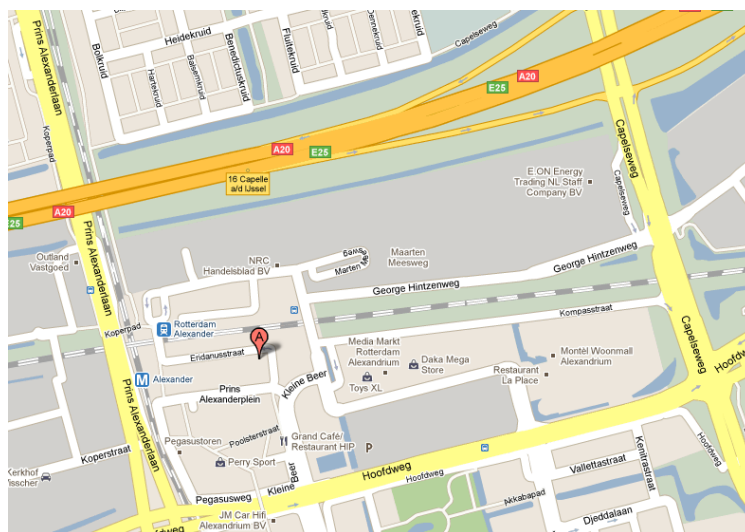

Inview Locatie: Prins Alexanderplein 30, 3067 GC, Rotterdam

Met de auto (vanuit richting A20)

- Met de auto kunt u onze locatie bereiken door van de A20 afslag 16 Capelle aan de IJssel te nemen.
- U neemt op de A20 de afrit 16 Capelle aan den IJssel
- Sla linksaf naar S109 Capelseweg Capelle Aan Den IJssel
- Houd rechts aan naar Capelseweg
- Sla vervolgens rechtsaf naar Kleine Beer
- Sla linksaf naar Schorpioenstraat
- Sla rechtsaf naar Eridanusstraat
- Na 40 m – Aankomst op het Prins Alexanderplein, Rotterdam
- Het gebouw waarin wij zitten heet het 'Saturnusgebouw' (Hoofdkantoor van Mediamarkt en Saturnus).
- U kunt parkeren in de parkeergarage van winkelcentrum Oosterhof of in de parkeervakken achter het Saturnus gebouw

Inview Locatie: Prins Alexanderplein 30, 3067 GC, Rotterdam

Parkeren kan in Parkeergarage-Noord van winkelcentrum Alexandrium, ingang van onze locatie Prins Alexanderplein 30 bevind zich bij de pijl. Wij zitten dus naast de parkeer garage in hetzelfde pand als het hoofdkantoor van Media Markt/Saturn.

Neem vanuit de garage de hoofduitgang naar buiten, op de hoek vind u Hans Anders, volg de groene lijn en u eindigt bij de ingang van Inview Locatie BV, Prins Alexanderplein 30.

Inview Locatie: Prins Alexanderplein 30, 3067 GC, Rotterdam

Trein en metro

- Met de trein en met de Metro is onze locatie te bereiken door uit te stappen op treinstation Rotterdam-Alexander
- Loop het station uit richting het winkelcentrum Oosterhof en de Woonboulevard Alexandrium
- Voordat u het winkelcentrum in kunt gaan gaat loopt u linksaf het Prins Alexanderplein op
- U loopt nu langs een groot gebouw aan de linker kant
- Na circa 140 meter bent u gearriveerd (Prins Alexanderplein 30, 3067GC, Rotterdam), de ingang zit aan het einde van het gebouw
- Het gebouw waarin wij zitten heet het 'Saturnusgebouw' (Hoofdkantoor van Mediamarkt en Saturnus).