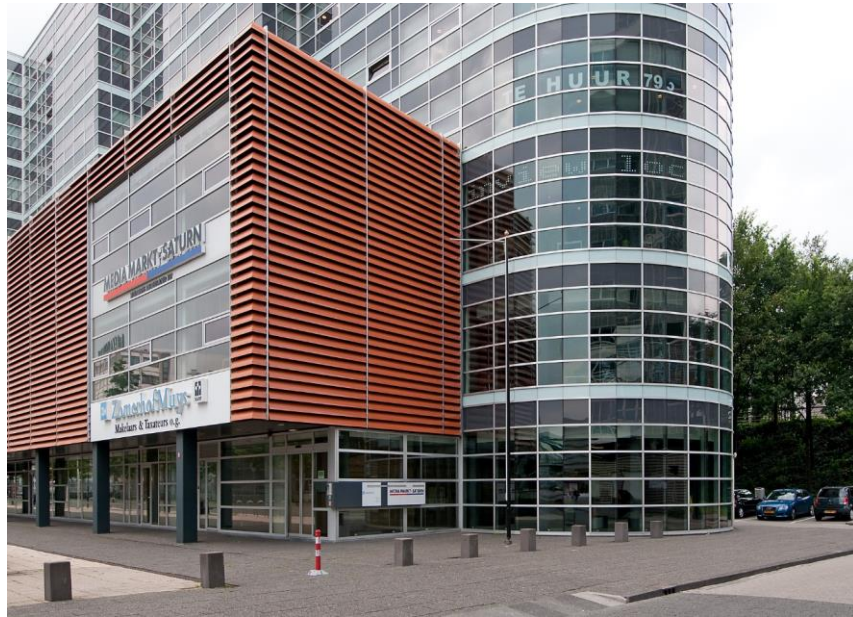

Inview Locatie: Prins Alexanderplein 30, 3067 GC, Rotterdam

Met de auto (vanuit richting A20)

- Met de auto kunt u onze locatie bereiken door van de A20 afslag 16 Capelle aan de IJssel te nemen.
- U neemt op de A20 de afrit 16 Capelle aan den IJssel
- Sla linksaf naar S109 Capelseweg Capelle Aan Den IJssel
- Houd rechts aan naar Capelseweg
- Sla vervolgens rechtsaf naar Kleine Beer
- Sla linksaf naar Schorpioenstraat
- Sla rechtsaf naar Eridanusstraat
- Na 40 m – Aankomst op het Prins Alexanderplein, Rotterdam
- Het gebouw waarin wij zitten heet het 'Saturnusgebouw' (Hoofdkantoor van Mediamarkt en Saturnus).
- U kunt parkeren in de parkeergarage van winkelcentrum Oosterhof of in de parkeervakken achter het Saturnus gebouw

Inview Locatie: Prins Alexanderplein 30, 3067 GC, Rotterdam

Parkeren kan in Parkeergarage-Noord van winkelcentrum Alexandrium, ingang van onze locatie Prins Alexanderplein 30 bevind zich bij de pijl. Wij zitten dus naast de parkeer garage in hetzelfde pand als het hoofdkantoor van Media Markt/Saturn.

Neem vanuit de garage de hoofduitgang naar buiten, op de hoek vind u Hans Anders, volg de groene lijn en u eindigt bij de ingang van Inview Locatie BV, Prins Alexanderplein 30.

Inview Locatie: Prins Alexanderplein 30, 3067 GC, Rotterdam